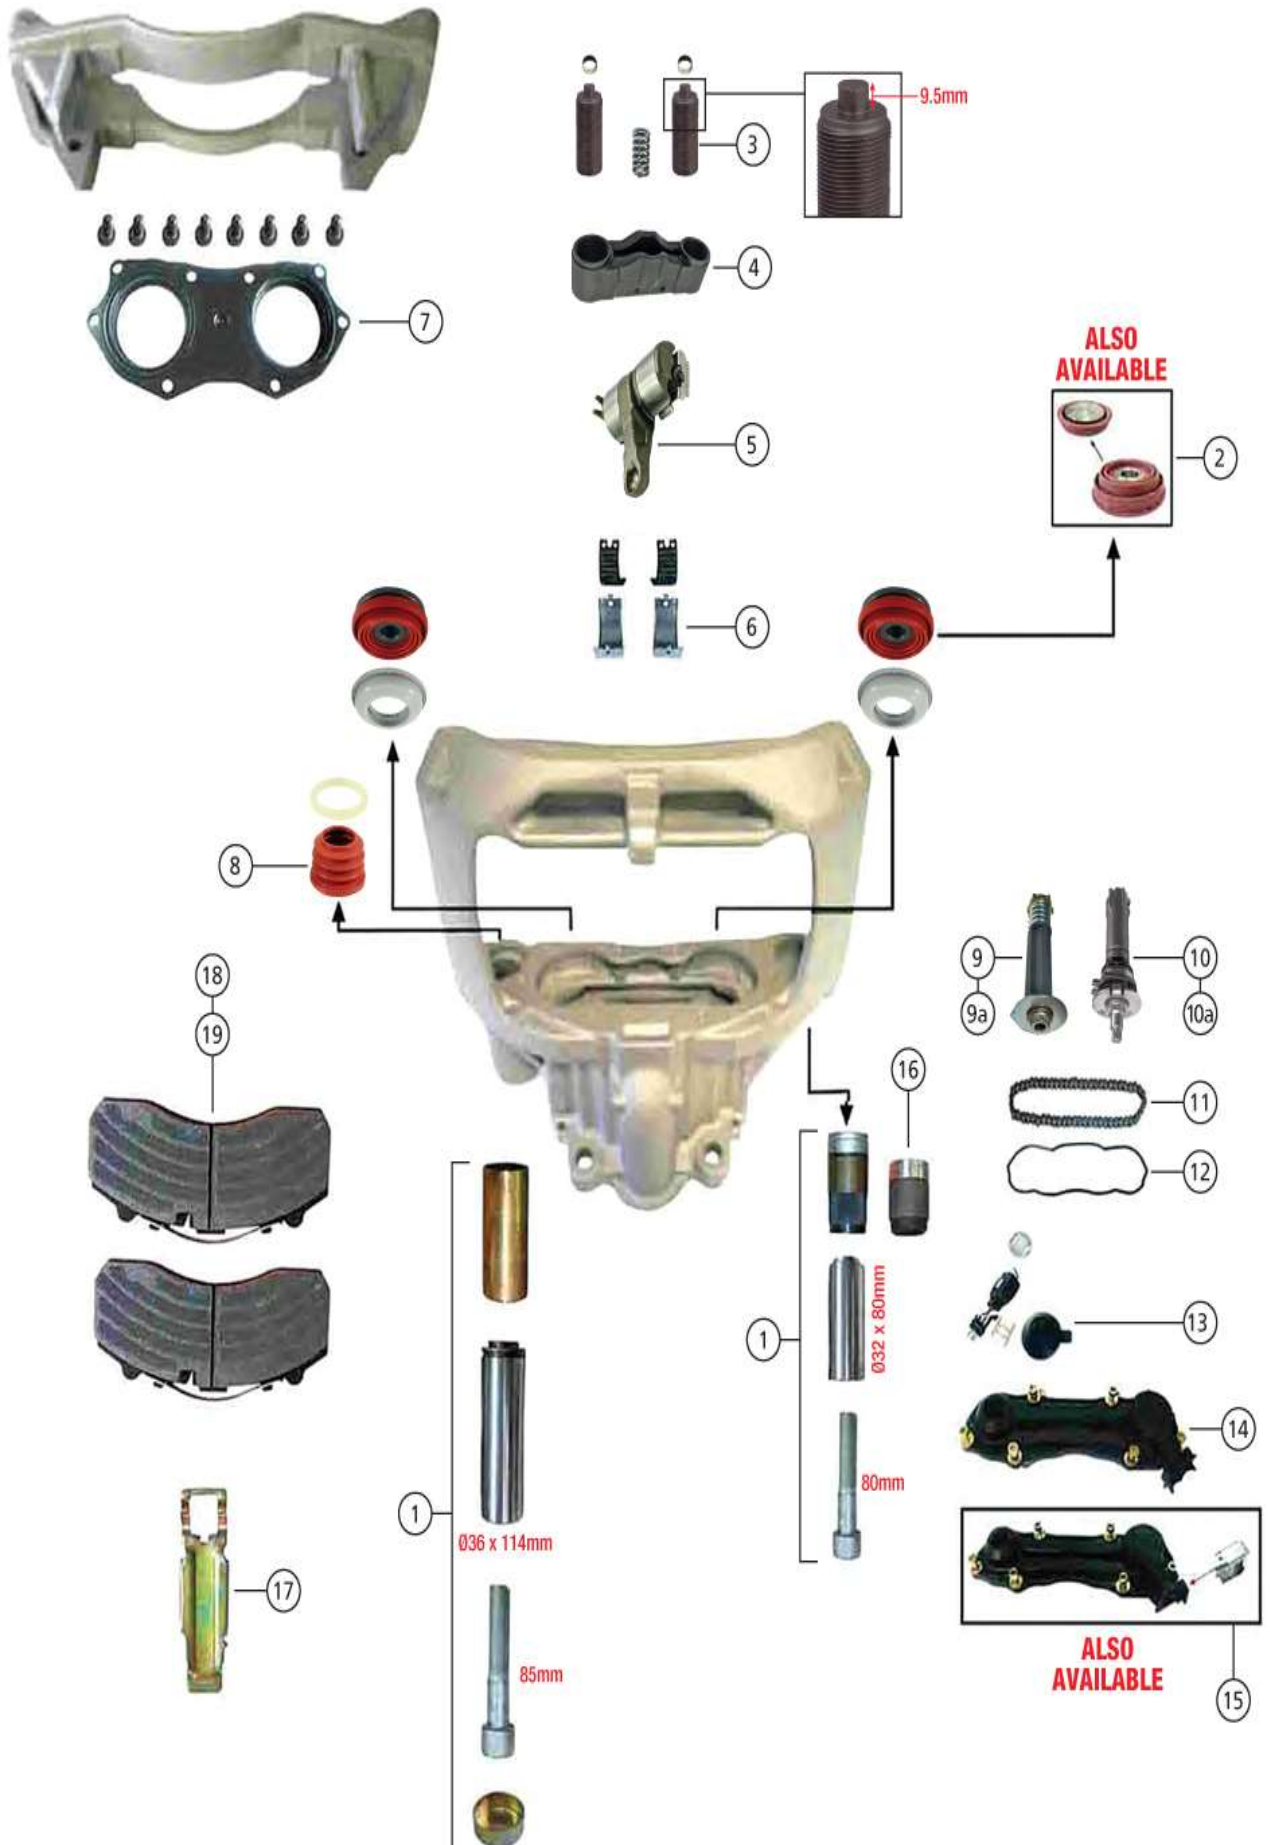

**AKCIJSKA CIJENA**  
**650KM -20 % + pdv**

Rb

Slika

Šifra

Model klješta

Opis seta

Cijena

Rb	Slika	Šifra	Model klješta	Opis seta	Cijena
1		<b>13333</b>	SB6/SB7	<b>Potiskivači</b>	20,00 KM
2		<b>13432</b>	SB6/SB7	<b>Set klizača</b>	50,00 KM
3		<b>13433</b>	SB6/SB7	<b>Set klizača</b>	55,00 KM
4		<b>13435</b>	SB6/SB7	<b>Set klizača</b>	55,00 KM
5		<b>13438</b>	SB6/SB7	<b>Set klizača</b>	55,00 KM
6		<b>13439</b>	SN6/SN7/SK7	<b>Potiskivači</b>	20,00 KM
7		<b>13440</b>	SN6/SN7/SK7/SB6/SB7	<b>Set klizača</b>	55,00 KM
8		<b>13441</b>	SB6/SB7	<b>Set klizača</b>	55,00 KM
9		<b>13442</b>	SB6/SB7	<b>Set velikog klizača</b>	36,00 KM
10		<b>13471</b>	SN6/SN7/SK7/SB6/SB7	<b>Štelar</b>	55,00 KM
11		<b>13472</b>	SN6/SN7/SK7/SB6/SB7	<b>Pomoćni štelar</b>	14,00 KM