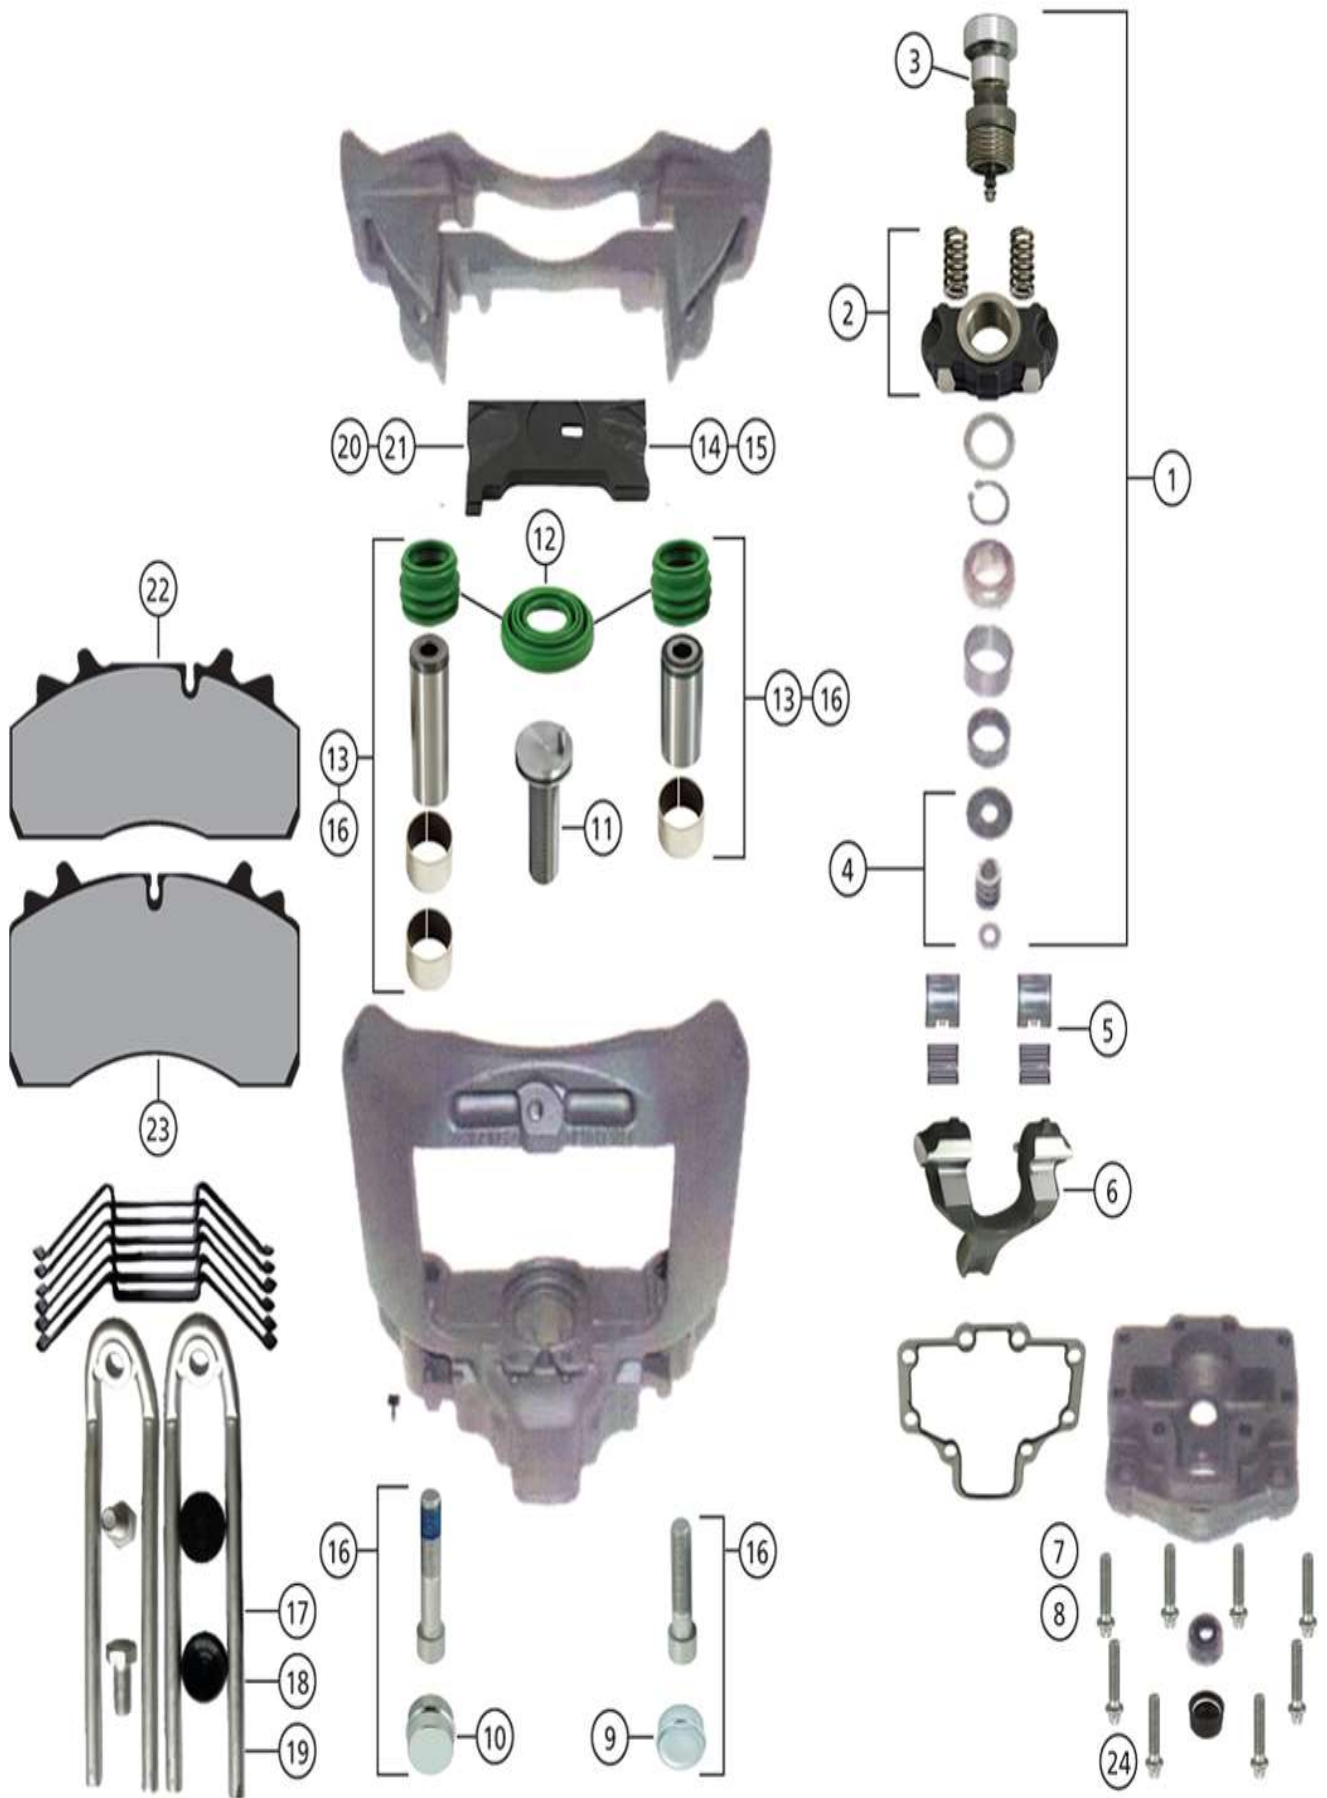

Rb

Slika

Šifra

Model klješta

Opis seta

Cijena

Rb	Slika	Šifra	Model klješta	Opis seta	Cijena
1		<b>13448</b>	PAN 17	<b>Set za reparaciju centralnog dijela</b>	80,00 KM
2		<b>13449</b>	PAN 17	<b>Set klizača</b>	55,00 KM
3		<b>13451</b>	PAN 17	<b>Kalibracioni vijak 87mm</b>	15,00 KM
4		<b>13452</b>	PAN 17	<b>Kalibracioni vijak 87mm</b>	15,00 KM
5		<b>13453</b>	PAN 17	<b>Potisan ploča (desna)</b>	25,00 KM
6		<b>13454</b>	PAN 17	<b>Potisan ploča (desna)</b>	25,00 KM
7		<b>13458</b>	PAN 19-1, PAN 19-1 PLUS, PAN 22-1	<b>Set za reparaciju centralnog dijela</b>	75,00 KM
8		<b>13482</b>	PAN 19-1, PAN 19-1 PLUS, PAN 22-1	<b>Set klizača</b>	65,00 KM
9		<b>13483</b>	PAN 19-1, PAN 19-1 PLUS, PAN 22-1, MAX 22	<b>Set gumica</b>	15,00 KM
10		<b>13484</b>	PAN 19-1, PAN 19-1 PLUS, PAN 22-1	<b>Kalibracioni vijak 91 mm</b>	15,00 KM
11		<b>13485</b>	PAN 19-1, PAN 19-1 PLUS, PAN 22-1, MAX 22	<b>Potisan ploča</b>	30,00 KM

Rb	Slika	Šifra	Model klješta	Opis seta	Cijena
12		<b>14494</b>	PAN 17, PAN 19-1, PAN 19-1 PLUS, PAN 22-1, MAX 22	<b>Set podloški za centralni dio</b>	16,00 KM
13		<b>14626</b>	PAN 17	<b>Gumica potiskivača</b>	8,00 KM
14		<b>14631</b>	PAN 17	<b>Set čeova gumica čaura</b>	24,00 KM
15		<b>14636</b>	PAN 19-1, PAN 19-1 PLUS, PAN 22-1, MAX 22	<b>Gumica potiskivača</b>	8,00 KM
16		<b>14638</b>	PAN 19-1, PAN 19-1 PLUS, PAN 22-1	<b>Čep 42x17 mm</b>	4,00 KM
17		<b>14641</b>	PAN 17	<b>Set klizača sa centralnom gumicom</b>	45,00 KM
18		<b>14644</b>	PAN 19-1, PAN 19-1 PLUS, PAN 22-1	<b>Čep 42x28 mm</b>	6,00 KM
19		<b>14662</b>	PAN 17, PAN 19-1, PAN 19-1 PLUS, PAN 22-1	<b>Set ležajeva</b>	18,00 KM
20		<b>14756</b>	PAN 17, PAN 19-1, PAN 19-1 PLUS, PAN 22-1	<b>Vijak M10x1x40 mm</b>	3,00 KM
21		<b>14766</b>	PAN 17, PAN 19-1, PAN 19-1 PLUS, PAN 22-1, MAX 22	<b>Vijak</b>	4,00 KM
22		<b>14802</b>	PAN 19-1, PAN 19-1 PLUS, PAN 22-1, MAX 22	<b>Set gumica, čaura, čepova</b>	40,00 KM