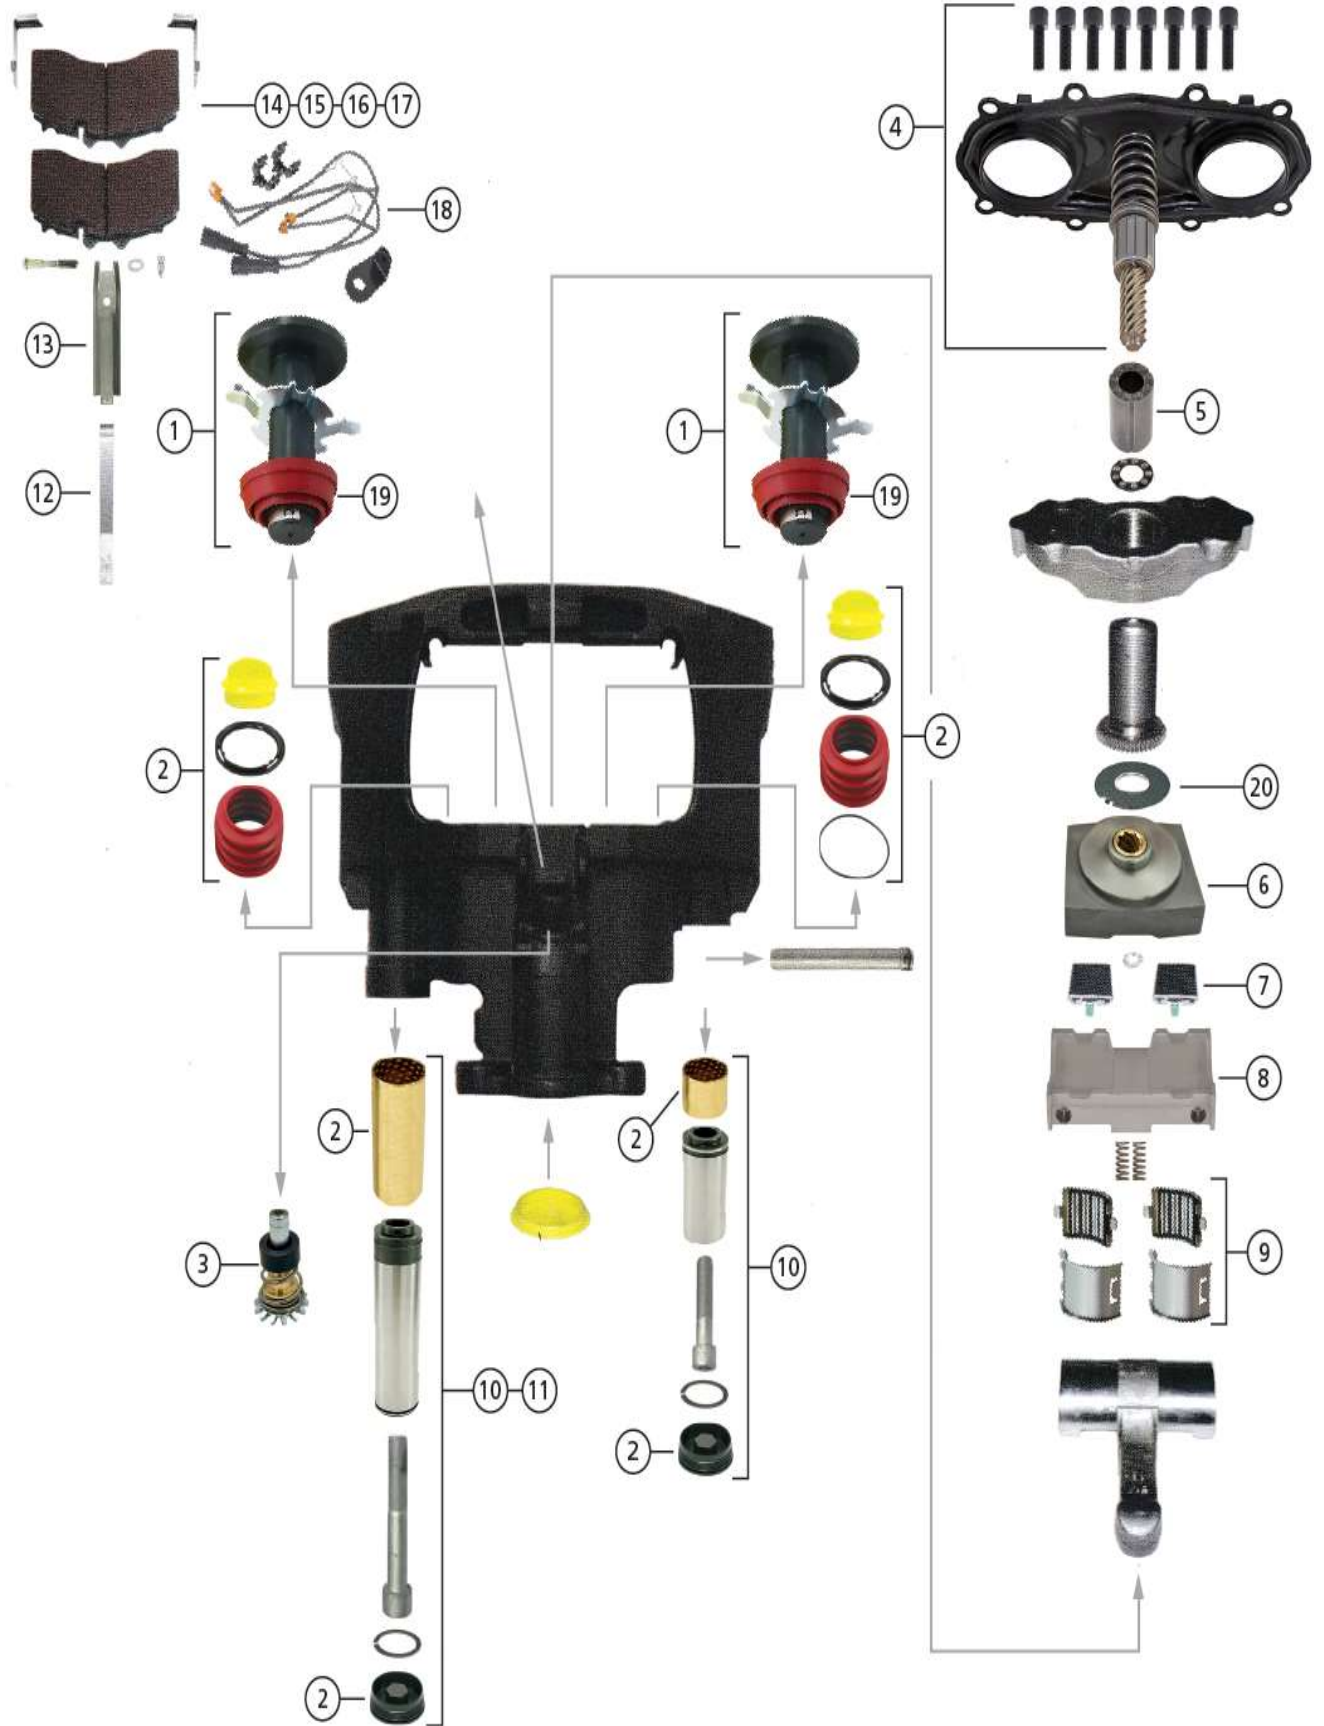

Rb	Slika	Šifra	Model klješta	Opis seta	Cijena
1		19020	TSB3709/TSB4309/T SB4312	Set potiskivača sa gumicama	50,00 KM
2		19030	TSB3709/TSB4309/T SB4312	Ležajevi	20,00 KM
3		19033	TSB3709/TSB4309/T SB4312	Limovi za monzažu pločica	15,00 KM
4		19031	TSB3709/TSB4309/T SB4312	Ležajevi	20,00 KM
5		19035	TSB3709/TSB4309/T SB4312	Ležište ležajeva	60,00 KM
6		19036	TSB3709/TSB4309/T SB4312	Centrano ležište	50,00 KM
7		19037	TSB3709/TSB4309/T SB4312	MOST	50,00 KM
8		19040	TSB3709/TSB4309/T SB4312	Poluga	65,00 KM
9		19044	TSB3709/TSB4309/T SB4312	Kalibracioni vuijak	40,00 KM
10		19045	TSB3709/TSB4309/T SB4312	Sistem skakavca	15,00 KM
11		19046	TSB3709/TSB4309/T SB4312	Podloška	7,00 KM