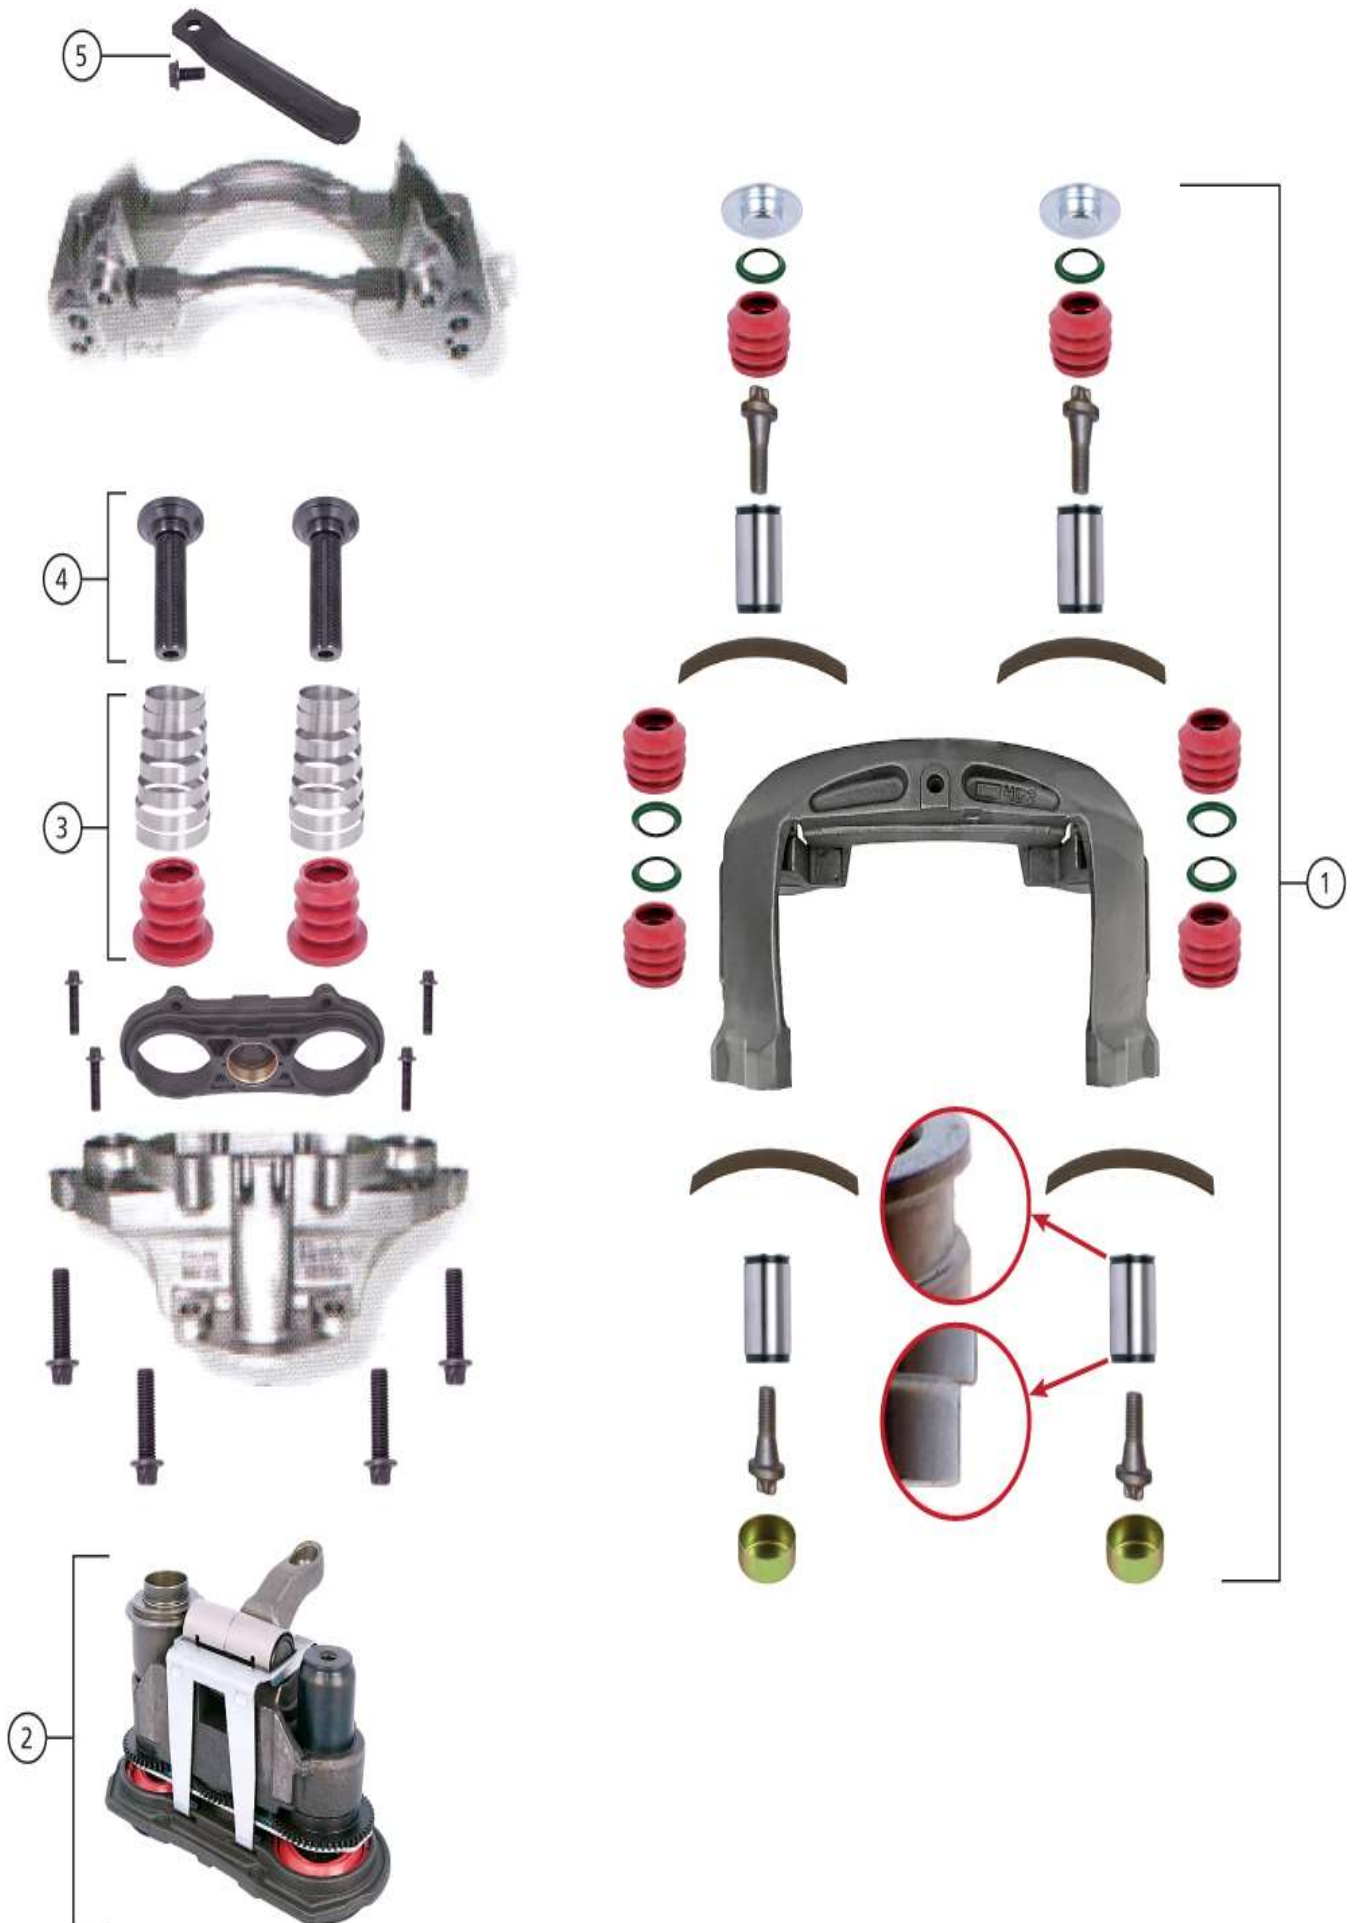

Rb

Slika

Šifra

Model klješta

Opis seta

Cijena

Rb	Slika	Šifra	Model klješta	Opis seta	Cijena
1		<b>15055</b>	MARK IV	<b>Dvoredni ležaj</b>	18,00 KM
2		<b>15056</b>	MARK IV	<b>Set ležajeva</b>	20,00 KM
3		<b>15065</b>	MARK IV	<b>Kalibracioni vijak</b>	16,00 KM
4		<b>15064</b>	MARK IV	<b>Potiskivač sa osigračima</b>	22,00 KM
5		<b>15790</b>	MARK IV	<b>Poluga</b>	60,00 KM
6		<b>15930</b>	MARK IV	<b>Mehanizam</b>	40,00 KM
7		<b>15932</b>	MARK IV	<b>Pomoćni šteler</b>	30,00 KM
8		<b>16850</b>	MODUL X	<b>Centralni dio</b>	310,00 KM
9		<b>16989</b>	MARK IV/ MODUL X	<b>Zastitini lim potiskivača</b>	12,00 KM
10		<b>18010</b>	MODUL T	<b>Poluga</b>	45,00 KM
11		<b>18012</b>	MODUL T	<b>Ležište ležajeva</b>	30,00 KM

Rb	Slika	Šifra	Model klješta	Opis seta	Cijena
12		<b>18013</b>	MODUL T	<b>Kalibracioni vuijak</b>	45,00 KM
13		<b>18014</b>	MODUL T	<b>Potiskivač</b>	45,00 KM
14		<b>18019</b>	MODUL X	<b>Pomoćni šteler</b>	30,00 KM
15		<b>18020</b>	MODUL T	<b>Set klizača</b>	70,00 KM
16		<b>18021</b>	MODUL T	<b>0</b>	15,00 KM
17		<b>18030</b>	MODUL T	<b>Kompletan centralni sistem</b>	240,00 KM
18		<b>18033</b>	MODUL T	<b>Sistem za štelovanje</b>	15,00 KM
19		<b>18050</b>	MODUL T	<b>Centralni stub</b>	80,00 KM
20		<b>18052</b>	MODUL T	<b>Set gumica za potiskivač</b>	35,00 KM
21		<b>18058</b>	MODUL T	<b>Bočni čepovi</b>	10,00 KM
22		<b>18059</b>	MODUL T	<b>Čepovi centralne osovine</b>	6,00 KM