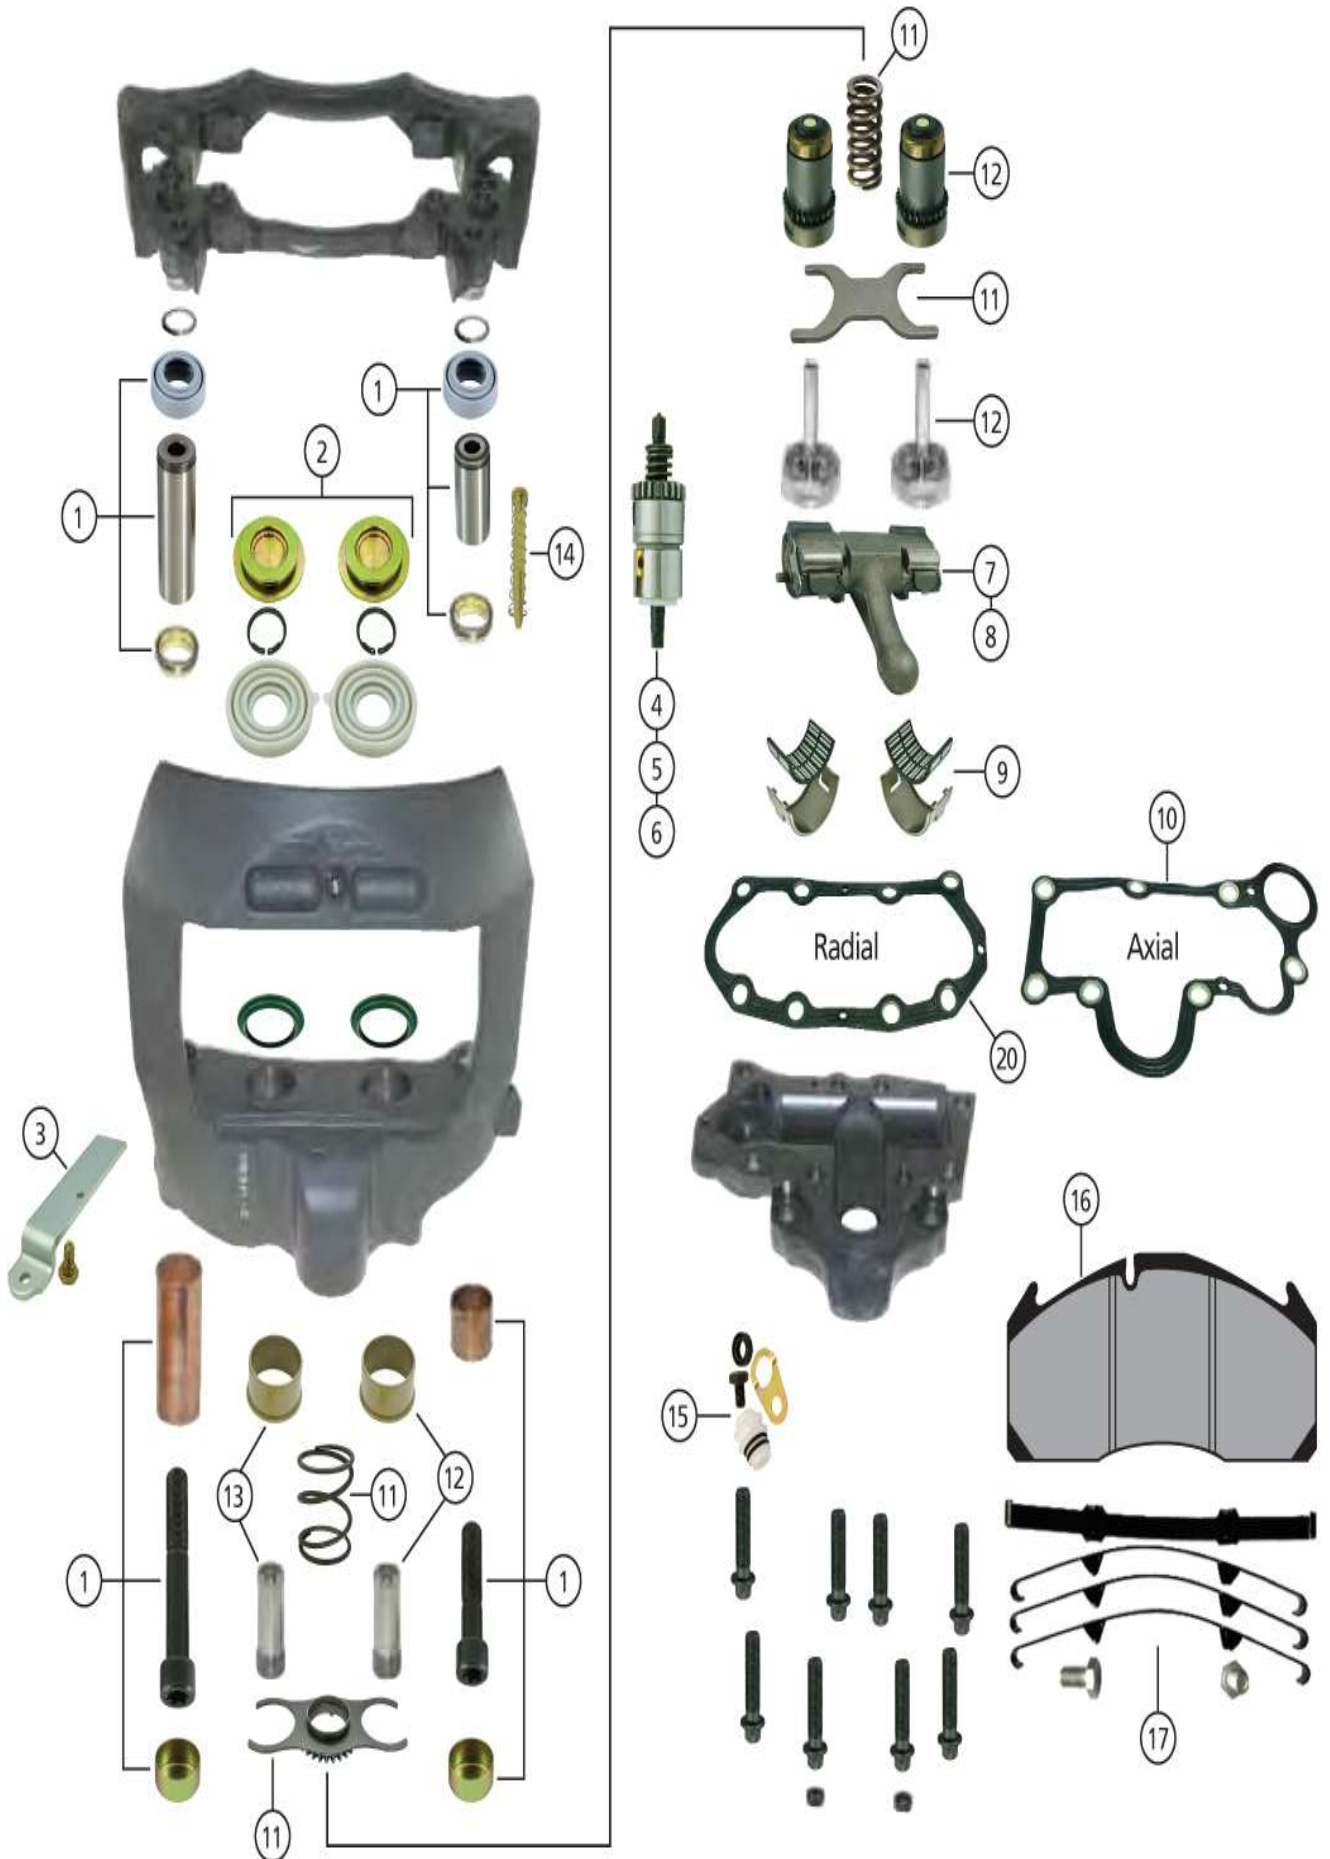

Rb	Slika	Šifra	Model klješta	Opis seta	Cijena
1		13443	ELSA 1	Set klizala MERITOR	75,00 KM
2		13444	ELSA 1	Set klizala	85,00 KM
3		13445	ELSA 1	Kalibracioni vijak fi 35 mm (desni)	50,00 KM
4		13446	ELSA 1	Lim za kočenje potiskivača	18,00 KM
5		13455	LISA	Kal. Vijak sa zupčanicom (desni)	50,00 KM
6		13456	D3	Kal. Vijak sa zupčanicom (desni)	55,00 KM
7		13457	LISA	Meh. sa lamelicama (desni)	50,00 KM
8		13460	ELSA 2/ELSA 195/225	Meh. sa lamelicama	75,00 KM
9		13461	ELSA 2/ELSA 195/225	Set kalibracionih vijaka	100,00 KM
10		13462	ELSA 2	Zaštitna guma	8,00 KM
11		13466	ELSA 1	Meh sa lamelicama	45,00 KM